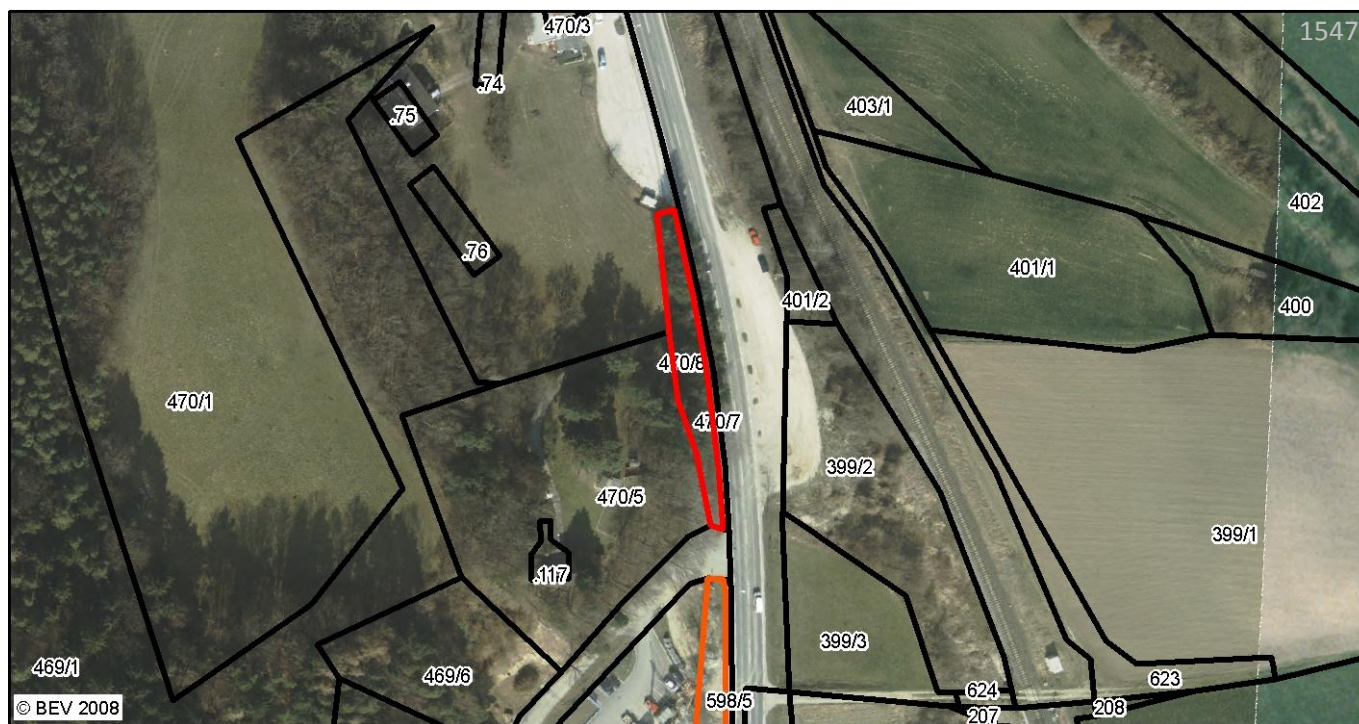

**Grundstück in Scheiblingkirchen-Thernberg**

Lage:	Gemeinde:	Scheiblingkirchen-Thernberg		
	Bezirk:	Neunkirchen		
	Bundesland:	Niederösterreich		
Fläche:	KG:	23306 Gleißfeld	EZ:	509
	Grundstück:	470/8	Fläche:	499 m <sup>2</sup>