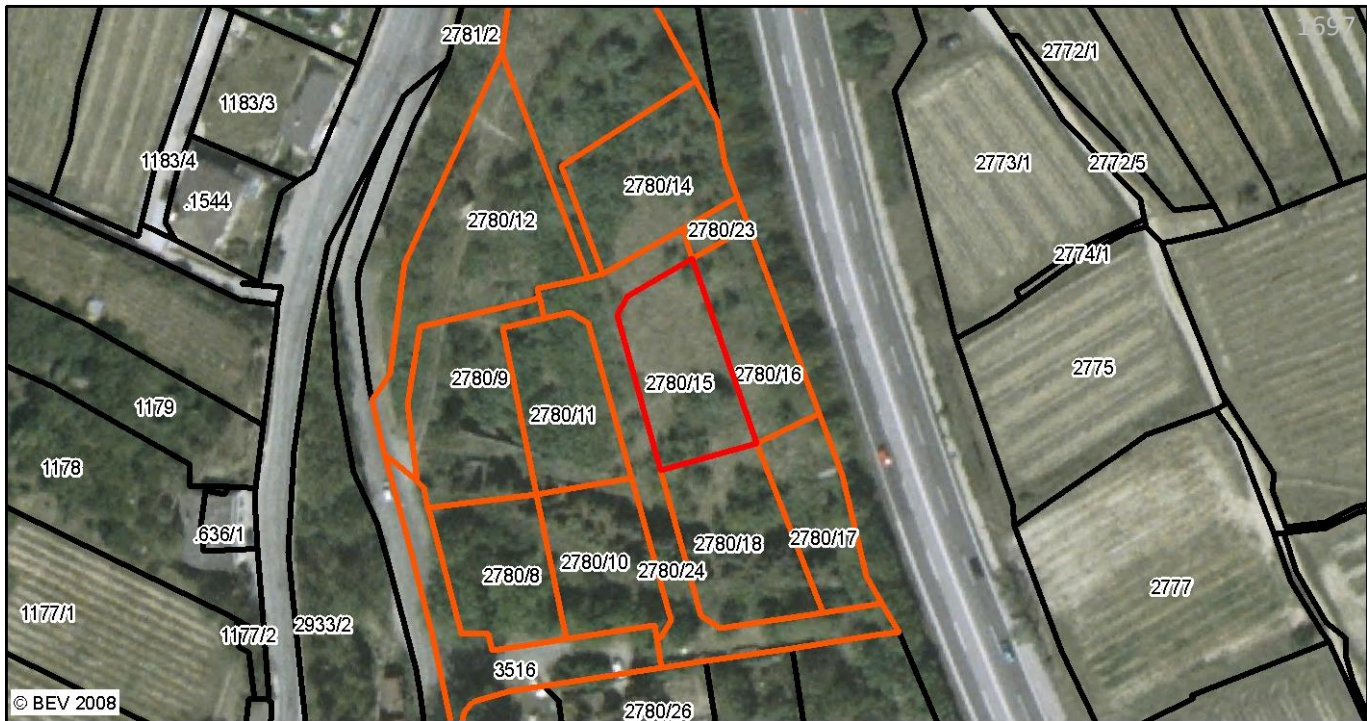

**Grundstück in Krems an der Donau**

Lage:	Gemeinde:	Krems an der Donau	
	Bezirk:	Krems an der Donau	
	Bundesland:	Niederösterreich	
Fläche:	KG:	12114 Krems	EZ: 3973
	Grundstück:	2780/15	Fläche: 676 m <sup>2</sup>