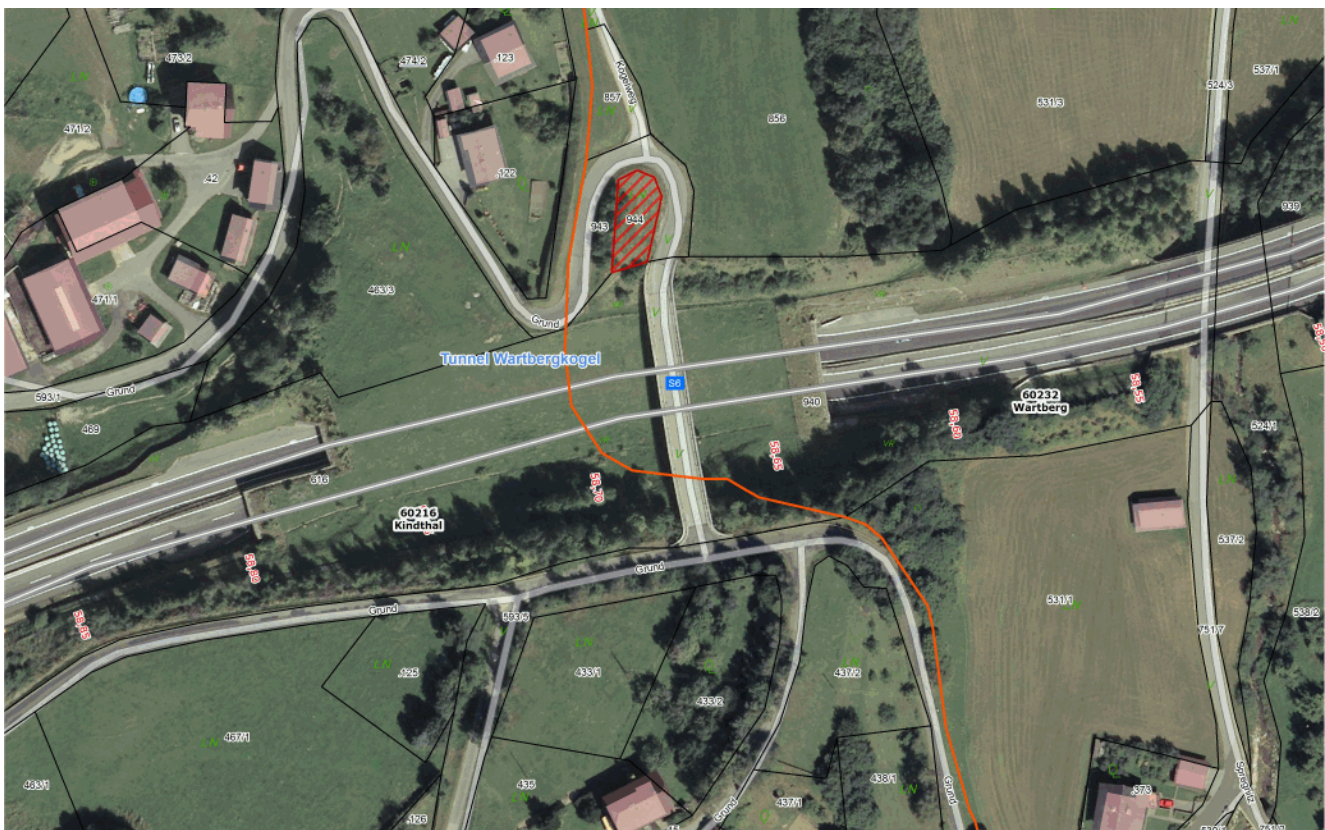

Verkauf - Grundstück in Wartberg im Mürztal, 944

Lage: Bezirk Bruck-Mürzzuschlag, Gemeinde Sankt Barbara im Mürztal
Steiermark

Fläche: Katastralgemeinde: 60232 Wartberg Grundstücksnummer: 944 im
Grundbücherlichen Gesamtausmaß von 277m².

Umgebungskarte:

Quelle: Teleatlas ASFINAG

Angebotslegung: Schriftliche Angebote mit Preisvorstellung an:
ASFINAG - Raststationen und Liegenschaften
Modcenterstrasse 16, 1030 Wien

Kontakt: Mag. Elke Skala
elke.skala@asfinag.at
Tel.: +43 (0)50108 10645
Fax.: +43 (0)50108 910645
Mobil: +43 (0)664 60108 10645