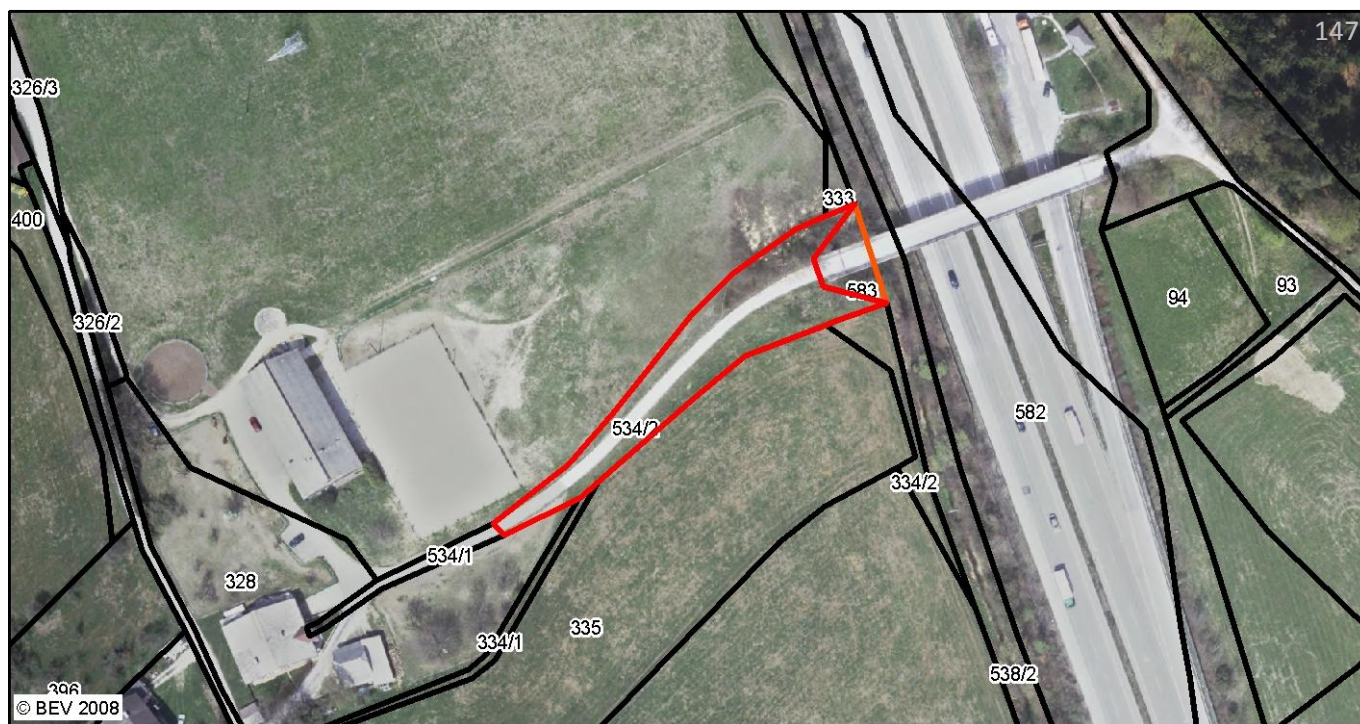

Grundstück in Hallein

Lage:	Gemeinde:	Hallein	
	Bezirk:	Hallein	
	Bundesland:	Salzburg	
Fläche:	KG:	56203 Burgfried	EZ: 221
	Grundstück:	534/2	Fläche: 1617 m ²

Information: Nähere Informationen erhalten Sie unter der unten angegebenen Adresse.