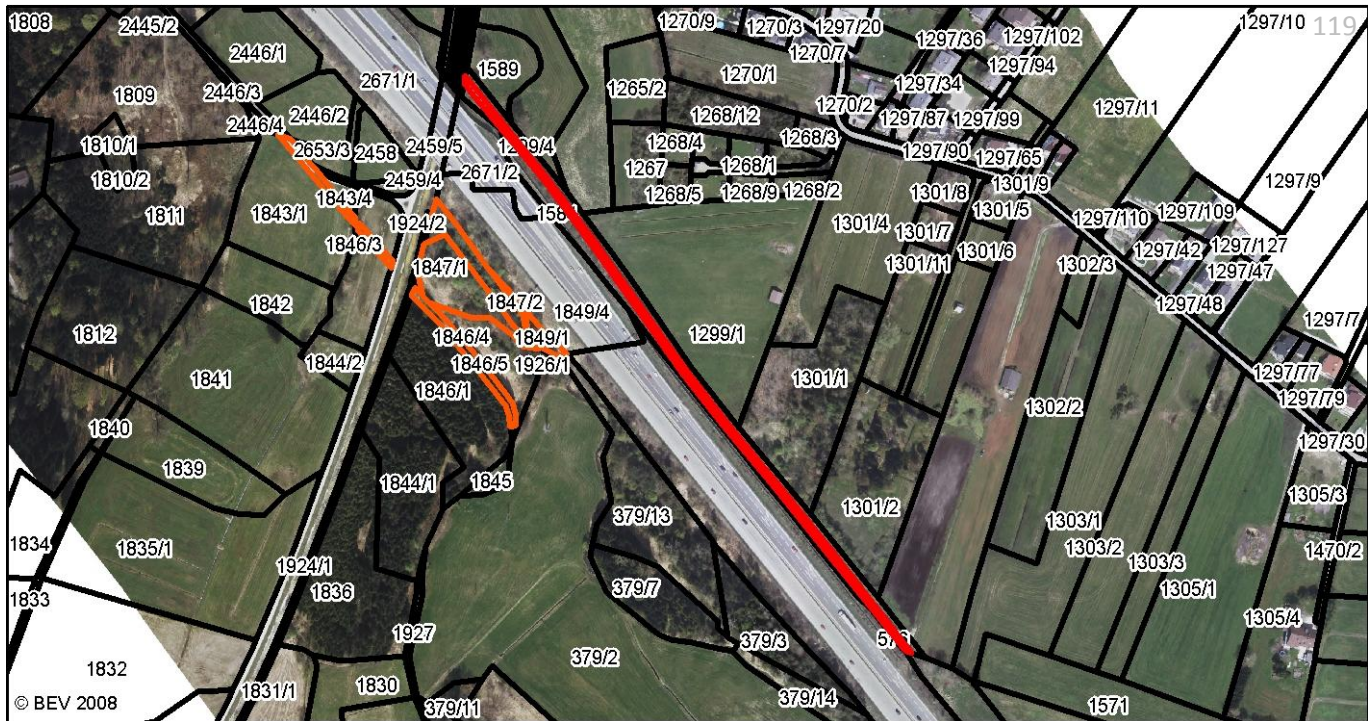

Grundstück in Salzburg

Lage:	Gemeinde:	Salzburg	
	Bezirk:	Salzburg	
	Bundesland:	Salzburg	
Fläche:	KG:	56527 Leopoldskron	EZ: 414
	Grundstück:	1299/4	Fläche: 1798 m ²

Information: Nähere Informationen erhalten Sie unter der unten angegebenen Adresse.