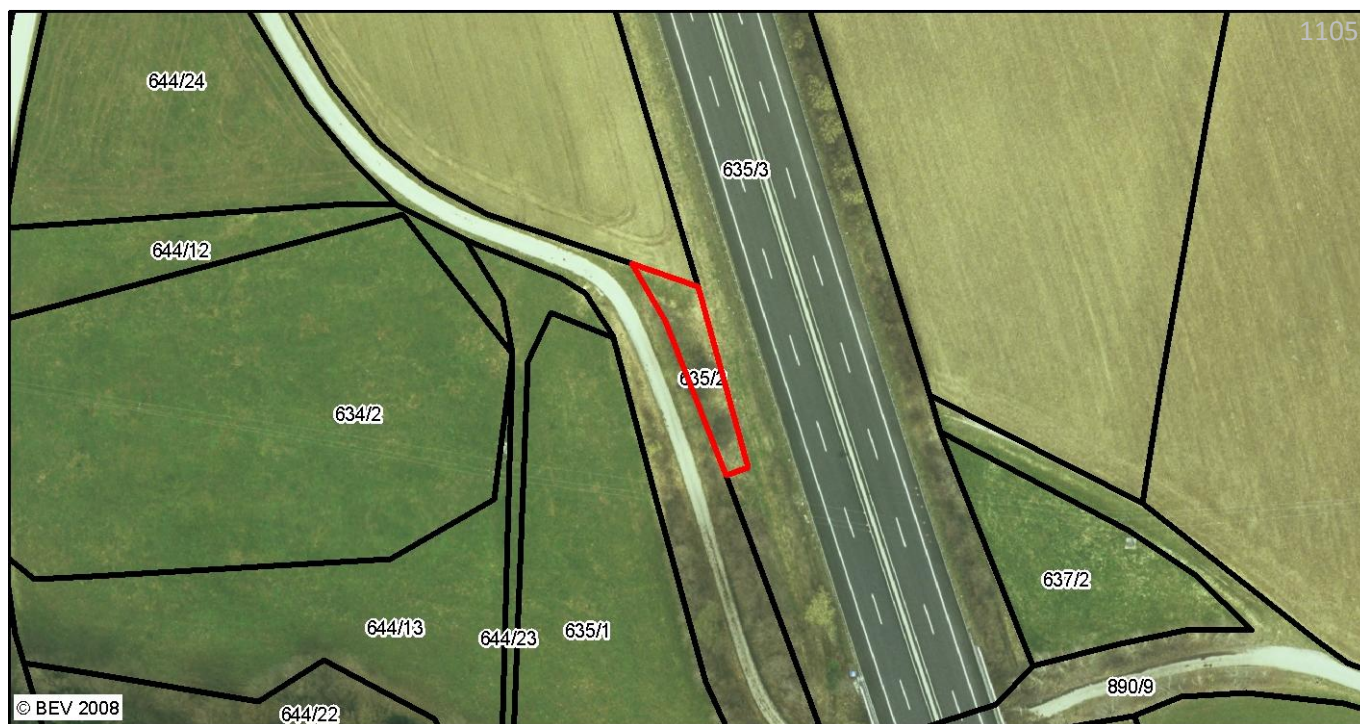

Grundstück in Schlierbach

Lage:	Gemeinde:	Schlierbach		
	Bezirk:	Kirchdorf an der Krems		
	Bundesland:	Oberösterreich		
Fläche:	KG:	49108 Maisdorf	EZ:	179
	Grundstück:	635/2	Fläche:	291 m ²

Information: Nähere Informationen erhalten Sie unter der unten angegebenen Adresse.