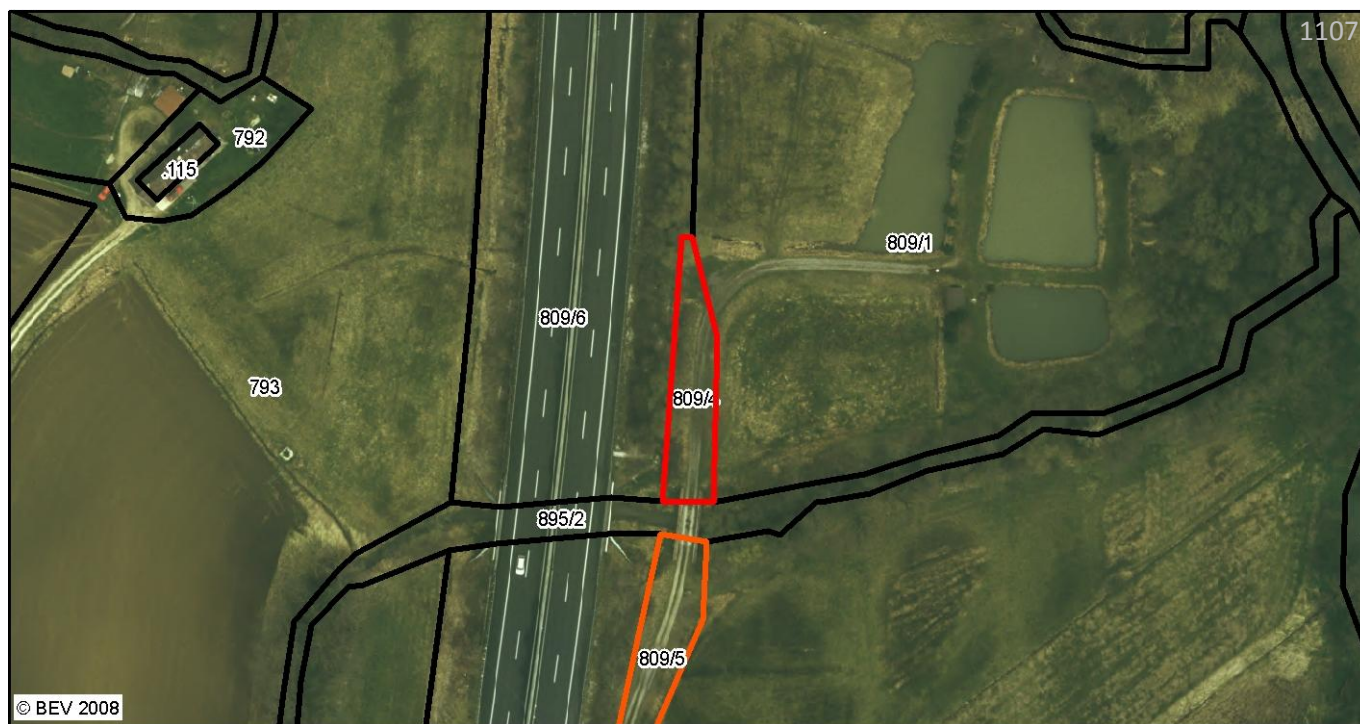

Grundstück in Schlierbach

Lage:	Gemeinde:	Schlierbach		
	Bezirk:	Kirchdorf an der Krems		
	Bundesland:	Oberösterreich		
Fläche:	KG:	49108 Maisdorf	EZ:	179
	Grundstück:	809/4	Fläche:	507 m ²

Information: Nähere Informationen erhalten Sie unter der unten angegebenen Adresse.