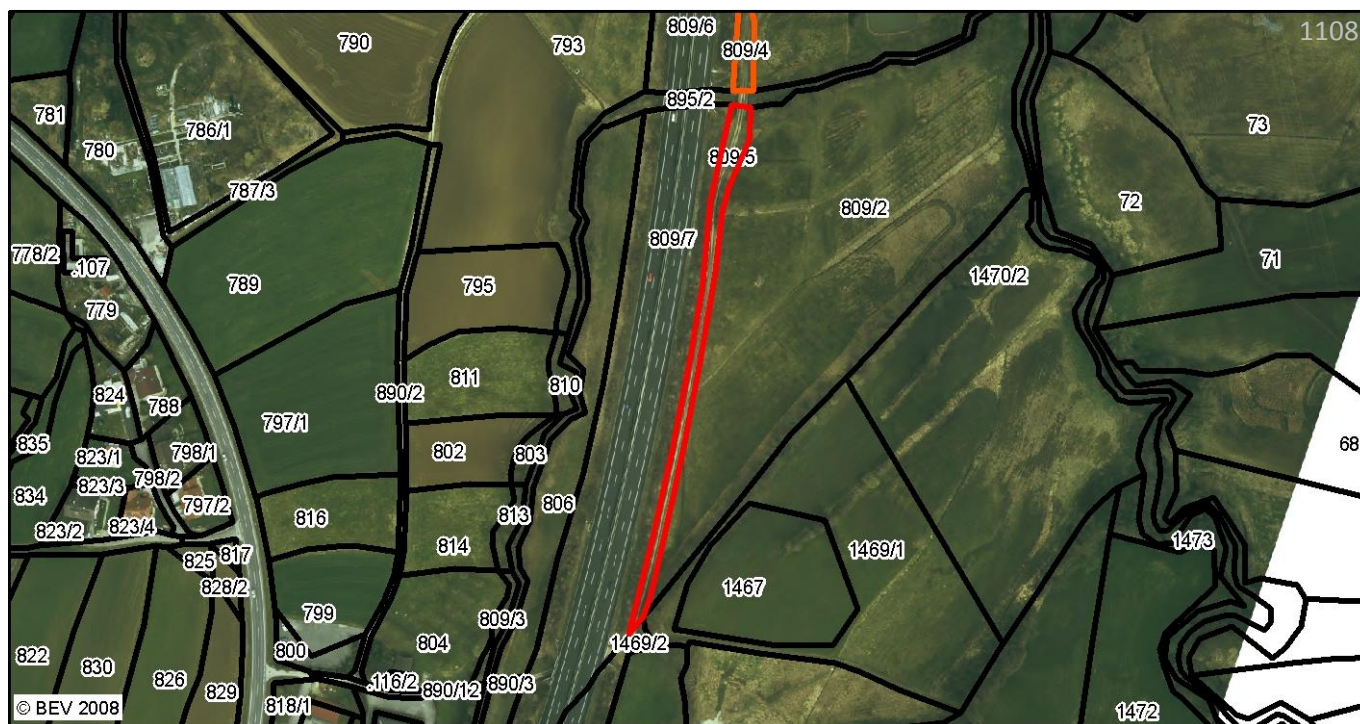

Grundstück in Schlierbach

Lage:	Gemeinde:	Schlierbach		
	Bezirk:	Kirchdorf an der Krems		
	Bundesland:	Oberösterreich		
Fläche:	KG:	49108 Maisdorf	EZ:	179
	Grundstück:	809/5	Fläche:	1909 m ²

Information: Nähere Informationen erhalten Sie unter der unten angegebenen Adresse.