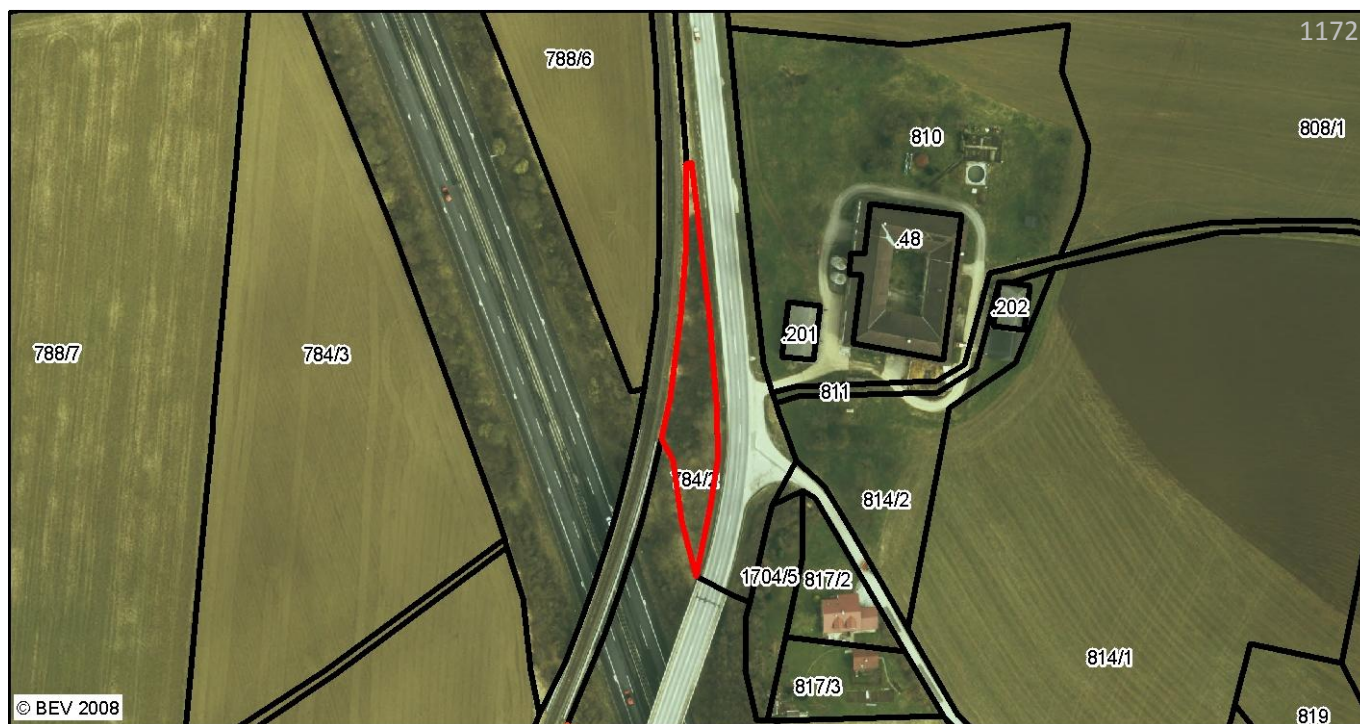

Grundstück in Ried im Traunkreis

Lage:	Gemeinde:	Ried im Traunkreis		
	Bezirk:	Kirchdorf an der Krems		
	Bundesland:	Oberösterreich		
Fläche:	KG:	51020 Rührndorf	EZ:	230
	Grundstück:	784/2	Fläche:	1258 m ²